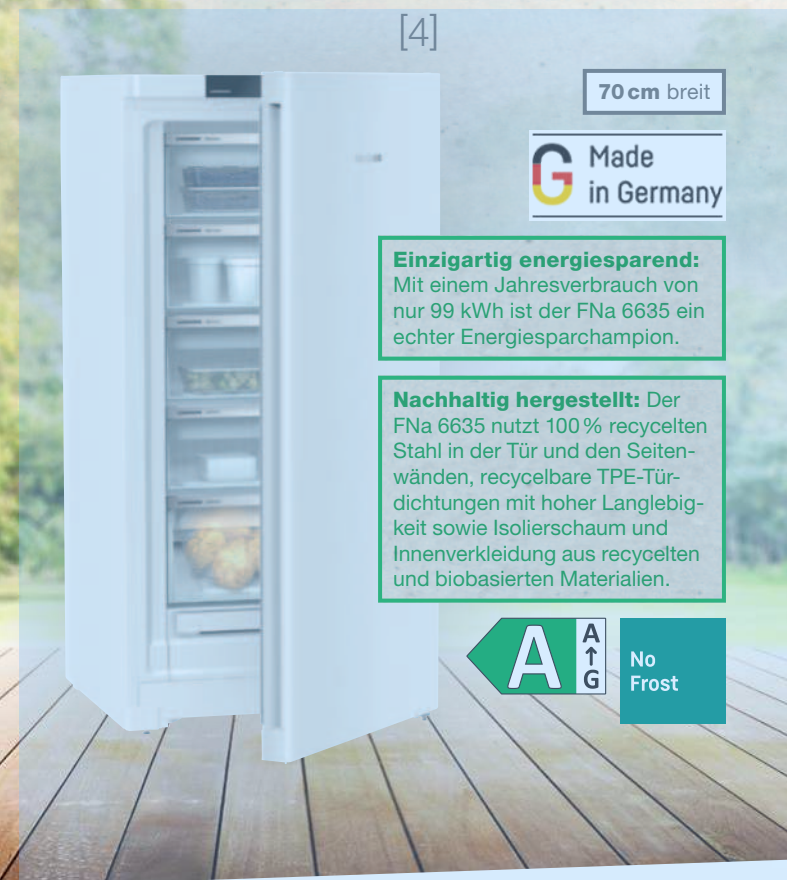

[4]

70 cm breit

G Made
in Germany

Einzigartig energiesparend:
Mit einem Jahresverbrauch von nur 99 kWh ist der FNa 6635 ein echter Energiesparchampion.

Nachhaltig hergestellt: Der FNa 6635 nutzt 100% recycelten Stahl in der Tür und den Seitenwänden, recycelbare TPE-Türdichtungen mit hoher Langlebigkeit sowie Isolierschaum und Innenverkleidung aus recycelten und biobasierten Materialien.

A A
↑
G

No
Frost

[4] Stand-Gefrierschrank FNa 6635

260 | Gefrieren • Touch-Display • Abtau-Automatik • EasyOpen • SuperFrost: Erhöhung der Kälteleistung für vitaminschonendes Einfrieren • VarioSpace • FrostProtect • SmartDeviceBox nachrüstbar • SuperSilent: nur 33 dB • Jahresverbrauch: einzigartige 99 kWh • Maße (H x B x T): 145,5 x 69,7 x 76 cm • Art.-Nr.: 1459229

UVP 1749,- | € 1499,-

Keine Mitnahmegarantie. Alle Preise sind Abholpreise. Nur solange der Vorrat reicht. Ohne Dekorationsartikel.

Einfach persönlicher.

EP:
ElectronicPartner