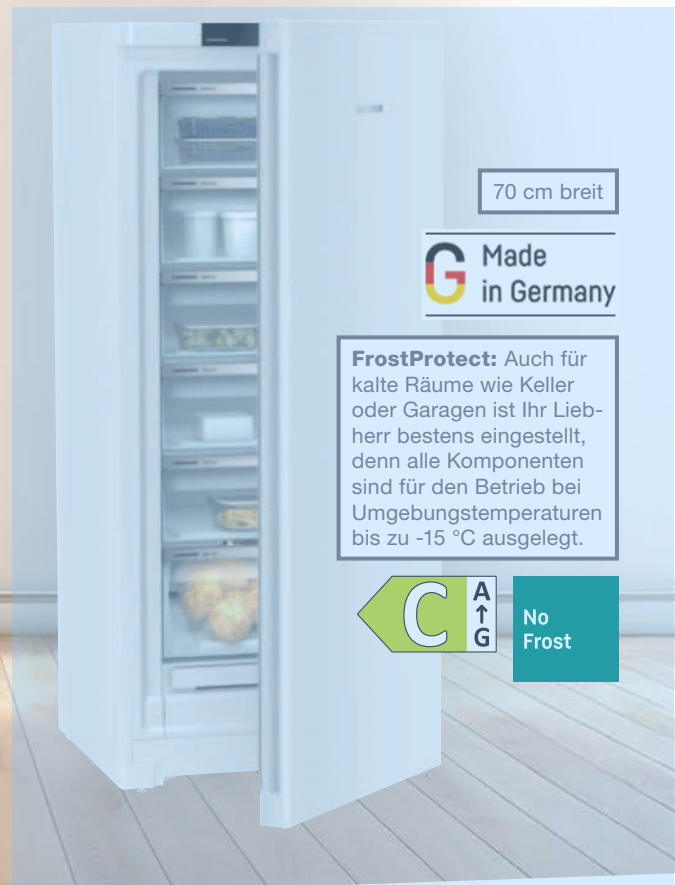

Erfahren Sie, wie ein **Kühlschrank entsteht.**

[1]

SpaceBox: Mit einer großzügigen Höhe von 25 cm bietet sie viel Extra-Raum, selbst für großes Gefriergut.

[2]

70 cm breit

G Made in Germany

FrostProtect: Auch für kalte Räume wie Keller oder Garagen ist Ihr Liebherr bestens eingestellt, denn alle Komponenten sind für den Betrieb bei Umgebungstemperaturen bis zu -15 °C ausgelegt.

[1] Stand-Gefrierschrank FNd 4625

200 l Gefrieren • Touch-Display • Abtau-Automatik • EasyOpen: die Tür lässt sich auch mehrfach hintereinander komfortabel und einfach öffnen • SuperFrost • VarioSpace • FrostProtect • SmartDeviceBox nachrüstbar • 37 dB • Jahresverbrauch: 177 kWh • Maße (H x B x T): 145,5 x 59,7 x 67,5 cm • Art.-Nr.: 1436455