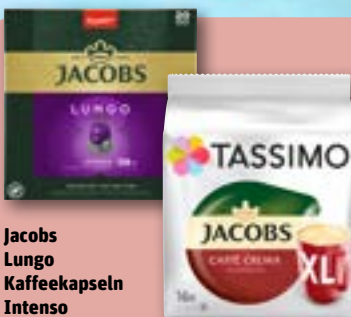

Nestlé
Yes Törtchen
versch. Sorten,
je 96-g-Pckg.
(1 kg = 16.56)

Aktion

1.59

Neu
bei uns

Andros
Be Nuts!
Erdnusscreme
versch. Sorten,
je 325-g-Glas
(1 kg = 7.97)

Aktion

2.59

REWE Bio
Speisequark-
zubereitung
Halbfettstufe,
je 250-g-Becher
(1 kg = 3.96)

Aktion

0.99

Jacobs
Lungo
Kaffeekapseln
Intenso
je 104-g-Pckg.
(1 kg = 42.69)
oder **Tassimo**
Kaffeekapseln
Caffè Crema XL
je 132,8-g-Pckg.
(1 kg = 33.43)

Aktion

4.44

Jacobs
Barista Editions
ganze Bohnen,
versch. Sorten,
je 1000-g-Pckg.