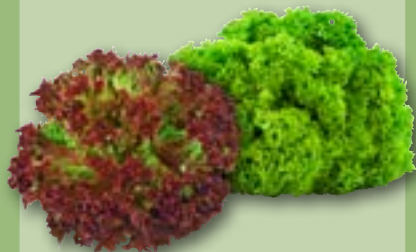

Deutschland:
**Lollo Bionda oder
Lollo Rosso Salat**
Kl. I,
je St.

Aktion
0.99