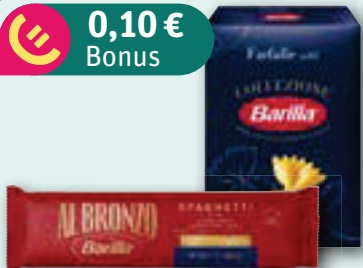

REWE
Dein Markt

Jetzt **Pasta-**
Vielfalt genießen
& sparen!

REWE Bonus

0,20 €
Bonus

Barilla
Pesto Rosso
je 200-g-Glas
(1 kg = 9.95)
oder Pasta Sauce
Basilico,
je 400-g-Glas
(1 kg = 4.98)

Aktion
1,99

0,10 €
Bonus