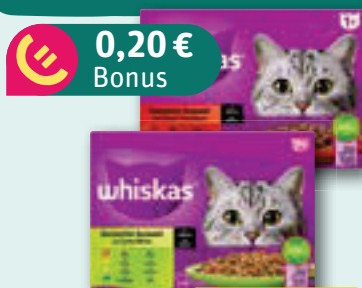

Aktion 1,29

Kölln Haferflocken
versch. Sorten,
je 500-g-Pckg.
(1 kg = 2.38)

Aktion 1,19

Dallmayr Kaffee Classic
gemahlener Bohnenkaffee,
je 500-g-Pckg.
(1 kg = 13.98)

Aktion 6,99

**3 €
Rabatt***

zusätzlich beim Kauf von Aktionsartikeln im Wert von min. 10€

WC Frisch Kraft-Aktiv
Lemon,
je 50-g-Pckg.
(1 kg = 27.80)

Knaller

1.39

Pril Geschirrspülmittel
Original,
je 675-ml-Fl.
(1 l = 2.06)

Knaller

1.39

Bref Power Reiniger
je 750-ml-Fl.
(1 l = 2.65)

Knaller

1.99

REWE Bonus

**0,20 €
Bonus**

Whiskas Gemischte oder Klassische Auswahl
Katzennahrung
je 12 x 85-g-Btl.
(1 kg = 4.11)

Aktion

4.19

*Der Rabatt wird automatisch an der Kasse abgezogen. Nur gültig für Artikel der Marken WC Frisch, Sidolin, Der General, Bref, Biff und Pril. Keine Barauszahlung möglich. Nur einmal pro Einkauf einlösbar. Nur solange der Vorrat reicht. Nicht mit anderen Aktionen kombinierbar.