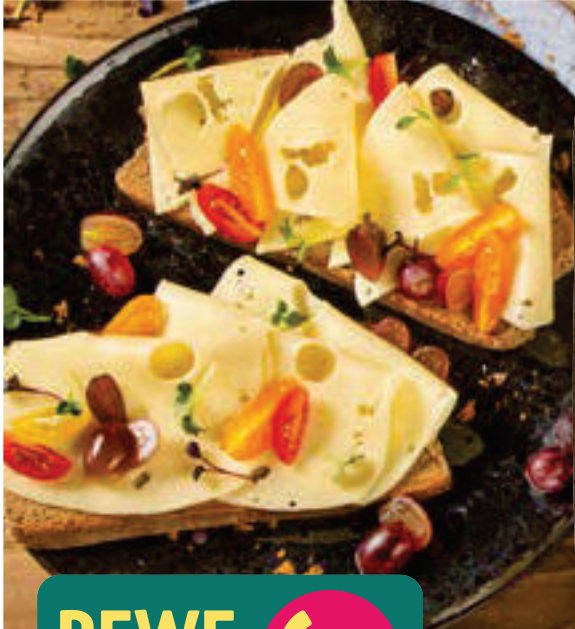

**KNALLER
AKTION**
1.59

Grünländer
Scheiben mild & nussig
oder Naturfreunde
Tilsiter Scheiben
je 140-g-Pckg.
(1 kg = 11.36)

**REWE
Bonus**

**0,20 €
Bonus**